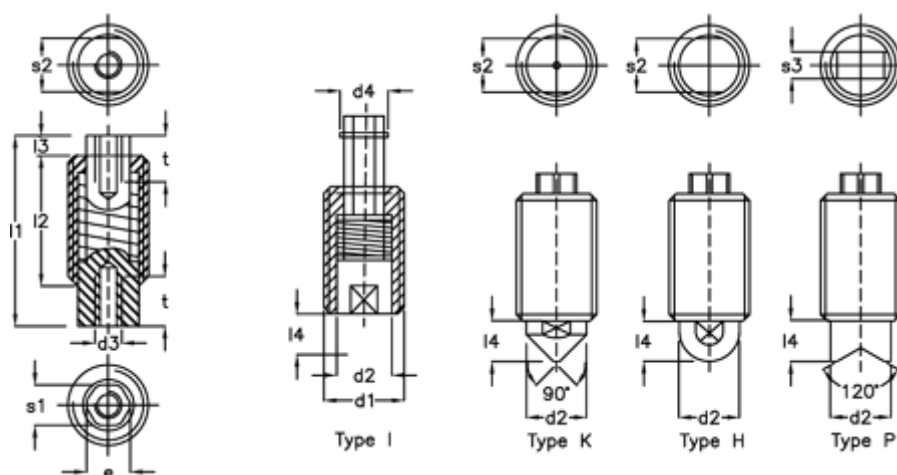

Varenummer: 20846555  
 Beskrivelse: E+G fjederelement  
 GN 513-M16x1,5-I-1

## Mål

d	= M16x1,5	l1 = 38	t min = 10
d2	= 12.0	l2 = 27	
d3	= M5	l3 = 3	
d4	= 8.8	l4 = 8	
e	= 7.8	r = 6.0	
Fjedertryk N bund	= 71	s1 = 7	
Fjedertryk N top	= 25	s2 = 10	
Identification	= 1	s3 = 6	